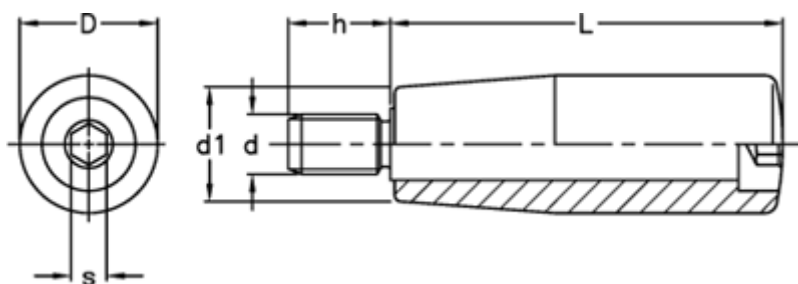

Varenummer: 2304022311
Beskrivelse: E+G Drejelig cylindergreb m/gevind
I.281/40+x-M6

Mål

D = 18
d1 = 15
d 6g = M6
h = 13
L = 40
s = 4